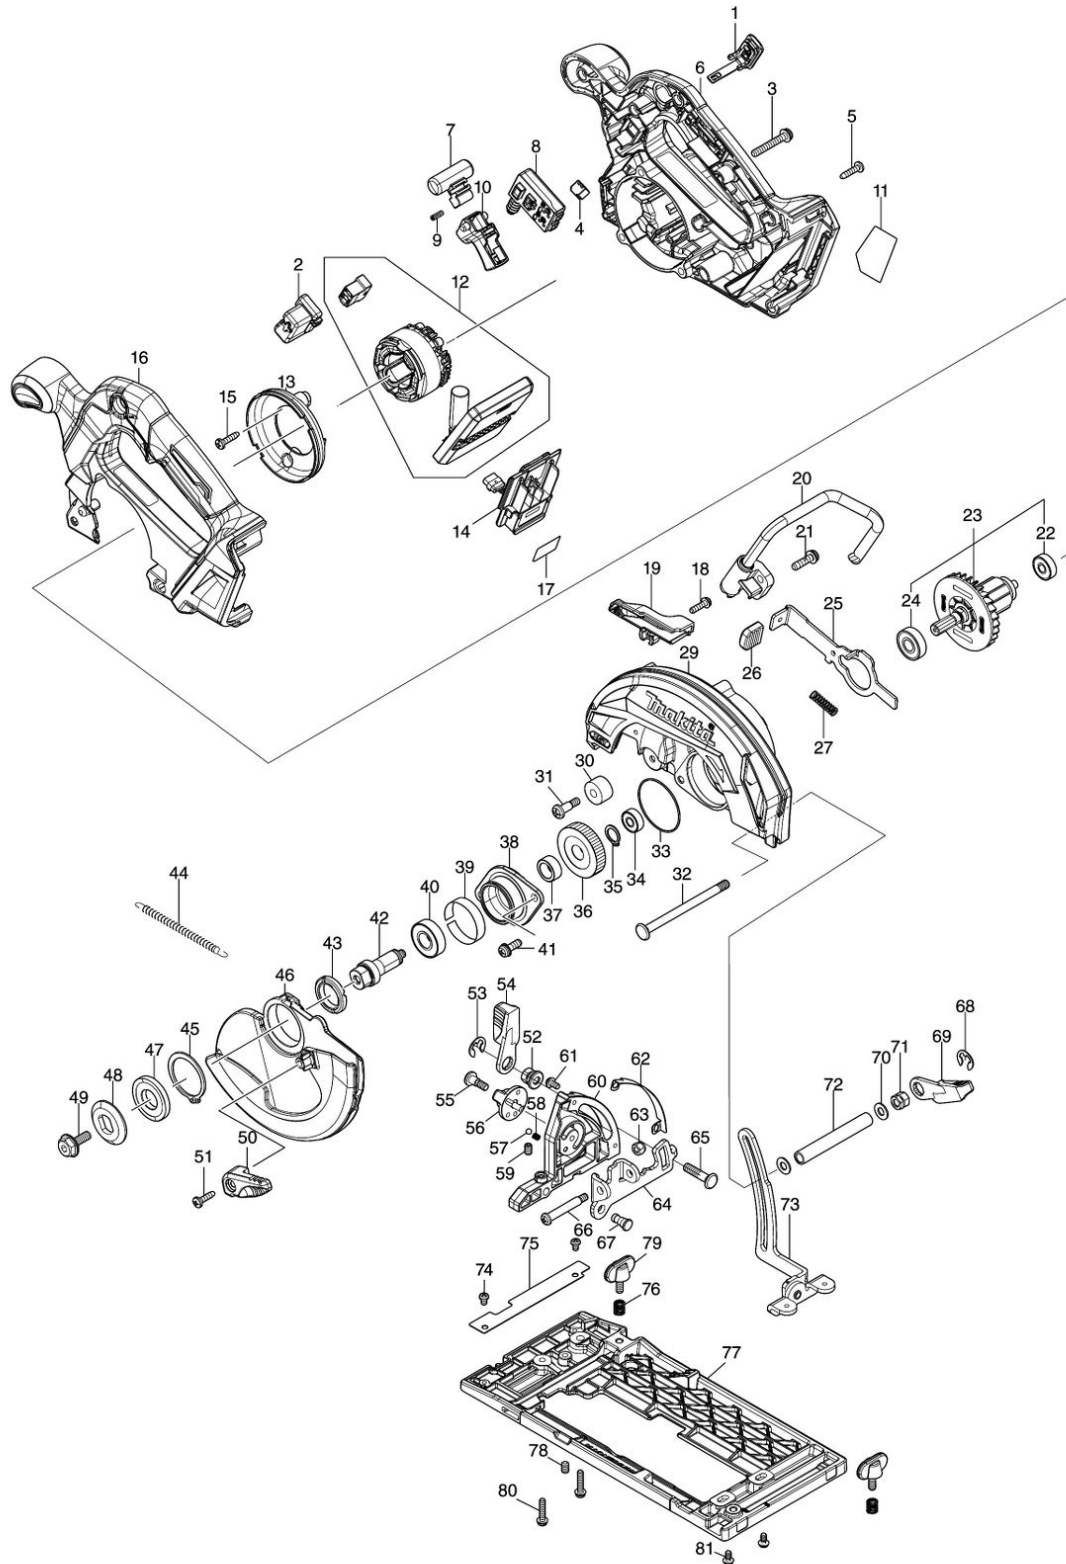

# Partdrawing for HS012GZ - Cirkelzaag

Model No.HS012G 165MM CORDLESS CIRCULAR SAW

Nr.	Part nr.	Name
001	140G30-2	Afdekkap DSP601/DHR400 A
001C10	213A05-9	O-ring 16 SP001G
002	459256-6	Houder DCC500
003	911258-5	Schroef 5X35 A
004	620936-3	Ledcircuit DHR680
005	265995-6	Tapschroef 4X18 P
006	136839-6	Motorhuis HS012G
006C10	263005-3	Rubber Pen 6 AC320H P
007	419704-7	Vergrendelknop Kp0810/C A
008	650008-0	Schakelaar HS009/010G P
008-1	650039-9	Schakelaar HS009/010G A
009	231433-0	Drukveer 4Mm
010	413N46-5	Schakelhendel HS012G
011	8586D6-4	Naamplaat HS012G
012	629B81-3	Veld cpl HS012G
013	413N45-7	Tussenplaat HS012G
014	632P65-6	Controleunit GA-40V serie
015	265995-6	Tapschroef 4X18 P
016	136840-1	Handgreepdeksel HS012G
016C10	263005-3	Rubber Pen 6 AC320H P
017	8586E4-5	Label serienr. HS012G
018	911128-8	Schroef 4X16 P
019	455483-3	Leiding Dhs680
020	122D67-3	Draaghaak
021	911233-1	Kruiskopschroef 5X20
022	210022-4	KOGELLAGER 626DDW
023	519778-9	Anker HS012G
024	211491-2	Kogellager 609Ddw P
025	346837-4	Asblokkering Dhs680
026	286039-9	Kap LS1019L
027	233117-6	Drukveer 6X29Mm Ga9010C
029	183Y42-0	Zaagkap HS012G
029C10	213953-6	O-Ring 24 Hr2430
029C20	8007R2-2	Label XGT logo
030	262552-1	Rubber Bus 6 5008Mg
031	265115-2	Met.Schroef M5X Bhs630
032	266194-3	Bout M6X90 Bss610
033	213565-5	O-Ring 42 Ls0714
034	210206-4	Kogellager 606ZZ P
035	961052-5	Borgring S-12
036	227A40-1	Tandwiel 52 HS012G
037	257349-1	Bus 12Mm Dhs710
038	319212-7	Lagerhuis Dhs680
039	347B30-5	Vulring 34mm HS012G
040	211131-2	Kogellager 6001Dw
041	911223-4	Schroef 5X16 P